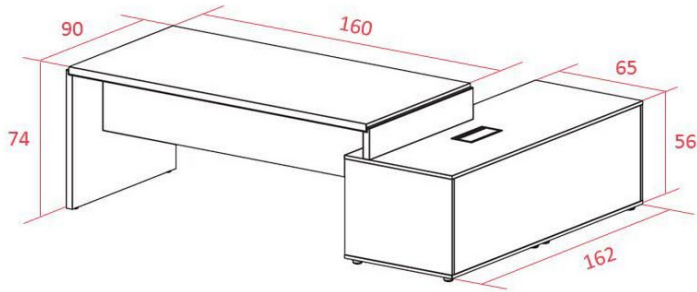

ESCRITORIO ASSET

- **Marca:** Frezza
- **Origen:** Italia
- **Cantidad:** 1

PRECIO DE VENTA $1,200 C/U

+504 8742-0569

Email: ventas@ith-hn.com

2